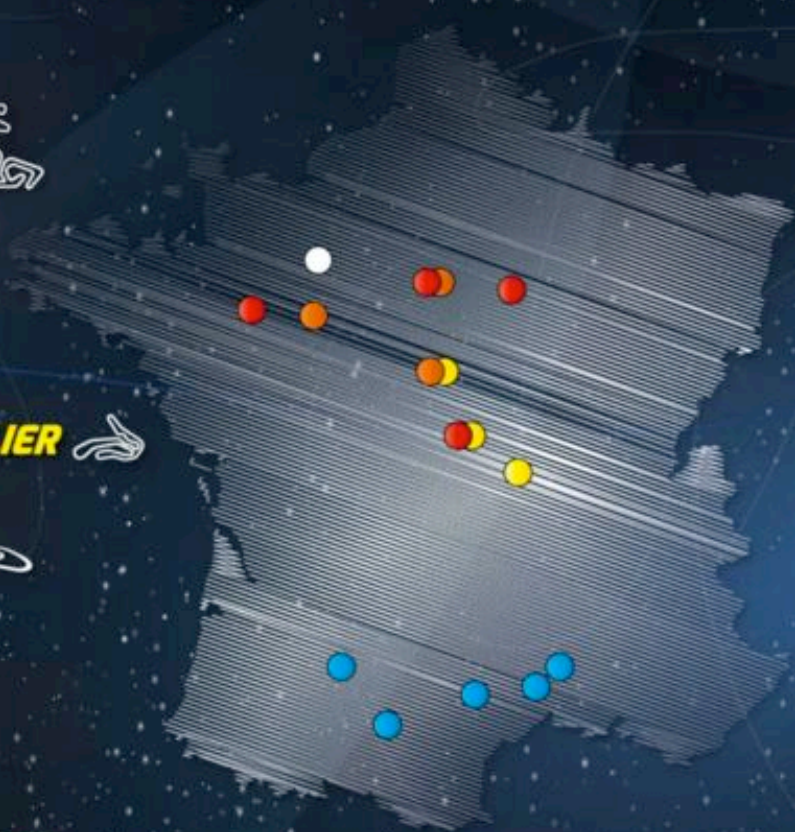

**CHALLENGE MINARELLI**

- 13-14 MAI || **ANGERVILLE** 
- 03-04 JUIN || **SAINT AMAND** 
- 09-10 SEPT || **SOUCY** 
- 21-22 OCT || **LAVAL** 

**DÉFI FRANCE**

- 14-15-16 JUILLET  
**AUNAY LES BOIS**

**ENDURANCES KFS**

- 25 MARS || **6H DE SALBRIS** 
- 24 JUIN || **6H D'ANGERVILLE** 
- 30 SEPT || **6H DE LAVAL** 
- 11 NOV || **6H DU MANS** 

**TROPHÉE DU CENTRE KFS**

- 11-12 MARS || **VARENNES SUR ALLIER** 
- 01-02 AVRIL || **SALBRIS** 
- 22-23 AVRIL || **SAINT AMAND** 

**TROPHÉE DU SUD KFS**

- 04-05 MARS || **ALÈS** 
- 25-26 MARS || **LAYRAC** 
- 08-09 AVRIL || **GANGES** 
- 29-30 AVRIL || **BELMONT SUR RANCE** 
- 27-28 MAI || **MURET** 

**KFS**