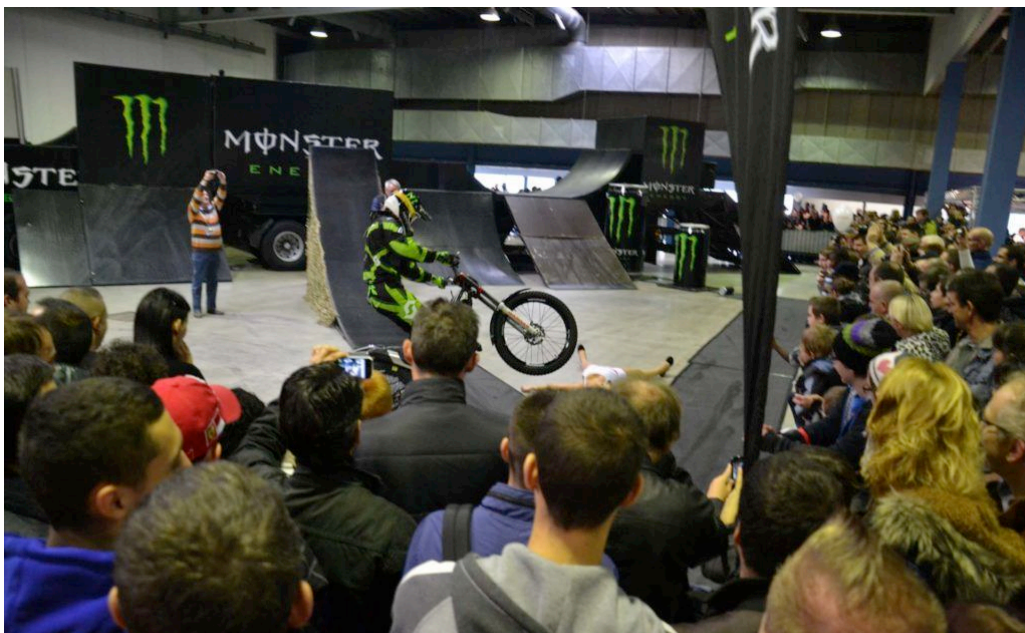

La moto déclinée à tous les temps et tous les modes

Événement incontournable de fin d'année dans le Benelux, l'International Motorshow Luxembourg fera une nouvelle fois, et sans doute plus que jamais, la part belle à la moto les vendredi 19, samedi 20 et dimanche 21 novembre dans les halles de LuxExpo The Box ! Passé, présent et avenir seront abordés, de quoi titiller la curiosité de tout amateur de deux roues qui se respecte...

Si la moto est parfois le parent pauvre des événements 'moteurs', il en a toujours été différemment au cœur du Grand-Duché de Luxembourg. Et ce n'est assurément pas cette édition du renouveau de l'International Motorshow qui risque d'inverser la tendance, que du contraire ! En réservant une halle complète aux deux roues, Pole Position tient à rassurer les

fans...

« On peut d'ores et déjà garantir un espace de très grande qualité, explique Florian Jupsin, Bike Manager de l'organisation. Les discussions se poursuivent avec de nombreuses marques, mais il est d'ores et déjà acquis que Harley Davidson, Indian, BMW, Ducati, KTM et Kymco seront de la partie, avec des stands magnifiant leurs gammes respectives, non sans aborder le futur de la mobilité sur deux roues. Une liste qui n'est bien sûr pas exhaustive, loin s'en faut... »

Ajoutez à cela du trial indoor et du stunt à couper le souffle, et vous n'aurez plus qu'à encoder les dates des 19, 20 et 21 novembre dans vos agendas. Les halles de LuxExpo The Box seront accessibles le vendredi de 14h00 à 22h00, le samedi de 10h00 à 20h00 et le dimanche de 10h00 à 19h00.